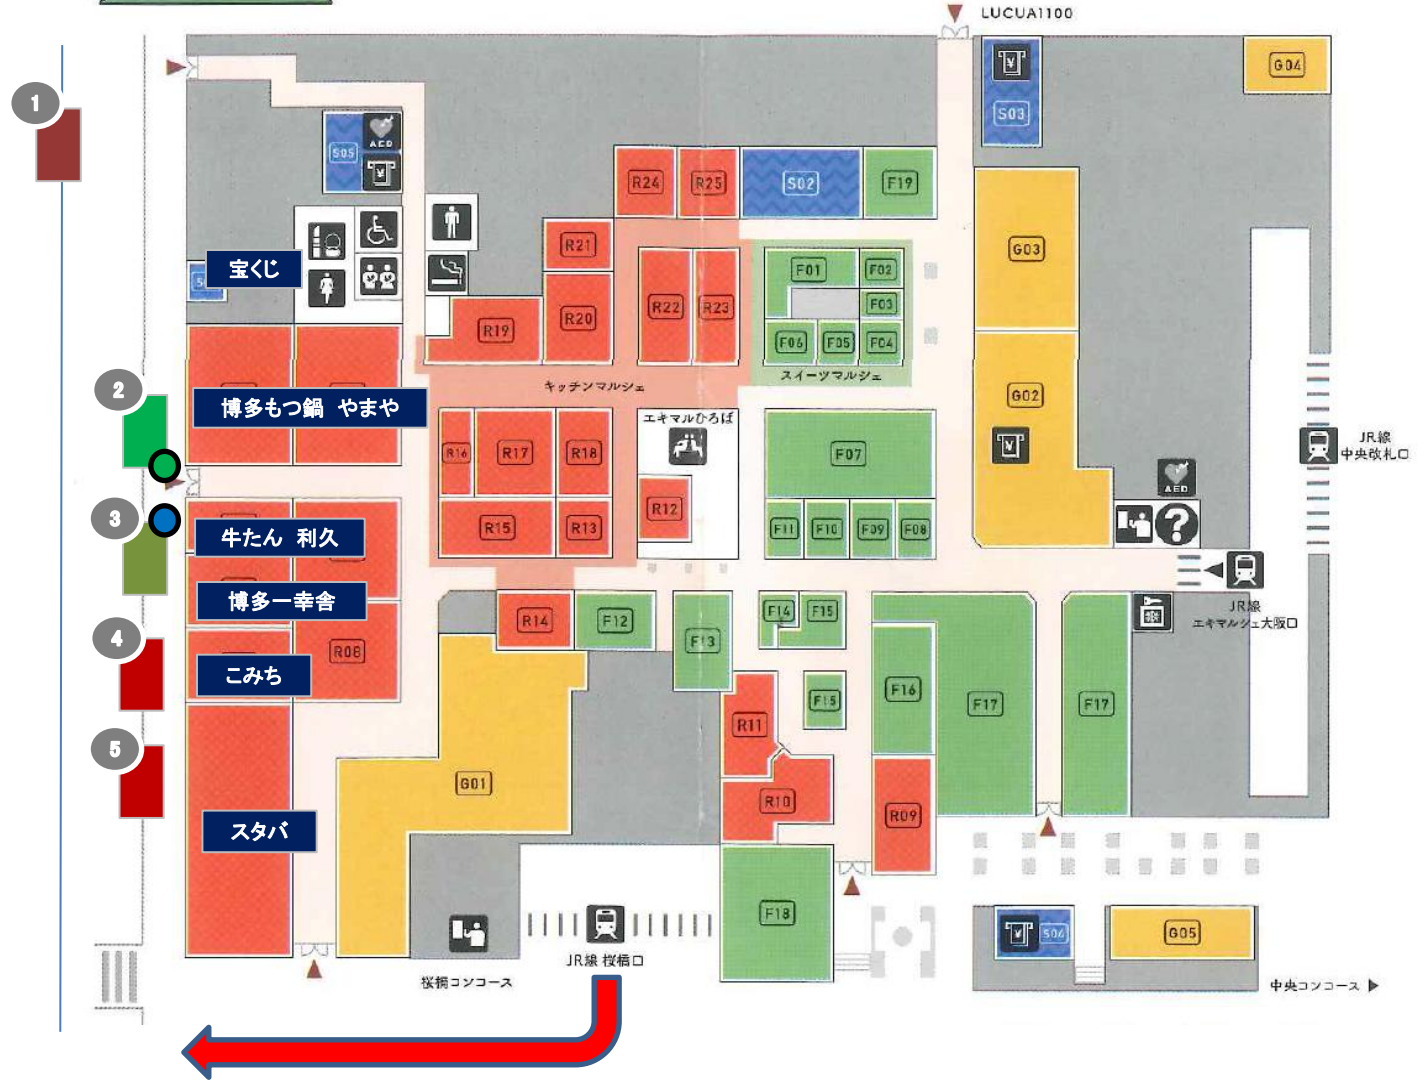

三井ガーデンホテル  
大阪プレミア

1

リーガロイヤルホテル  
大阪

2

ハイアットリージェンシー  
大阪

3

帝国ホテル  
大阪

4

ウエスティンホテル  
大阪

5

MAP

JR大阪駅桜橋口出口を出て右へ